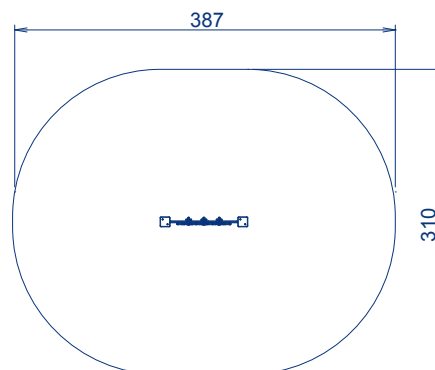

LISA, PANEEL TANDWIEL

Artikelnummer Kleuropties

- Draaien aan het tandwielen en je ziet de andere in beweging komen.
- Te combineren met andere panelen.
- Dit toestel is FSC® gecertificeerd.

772294

geen kleuroptie